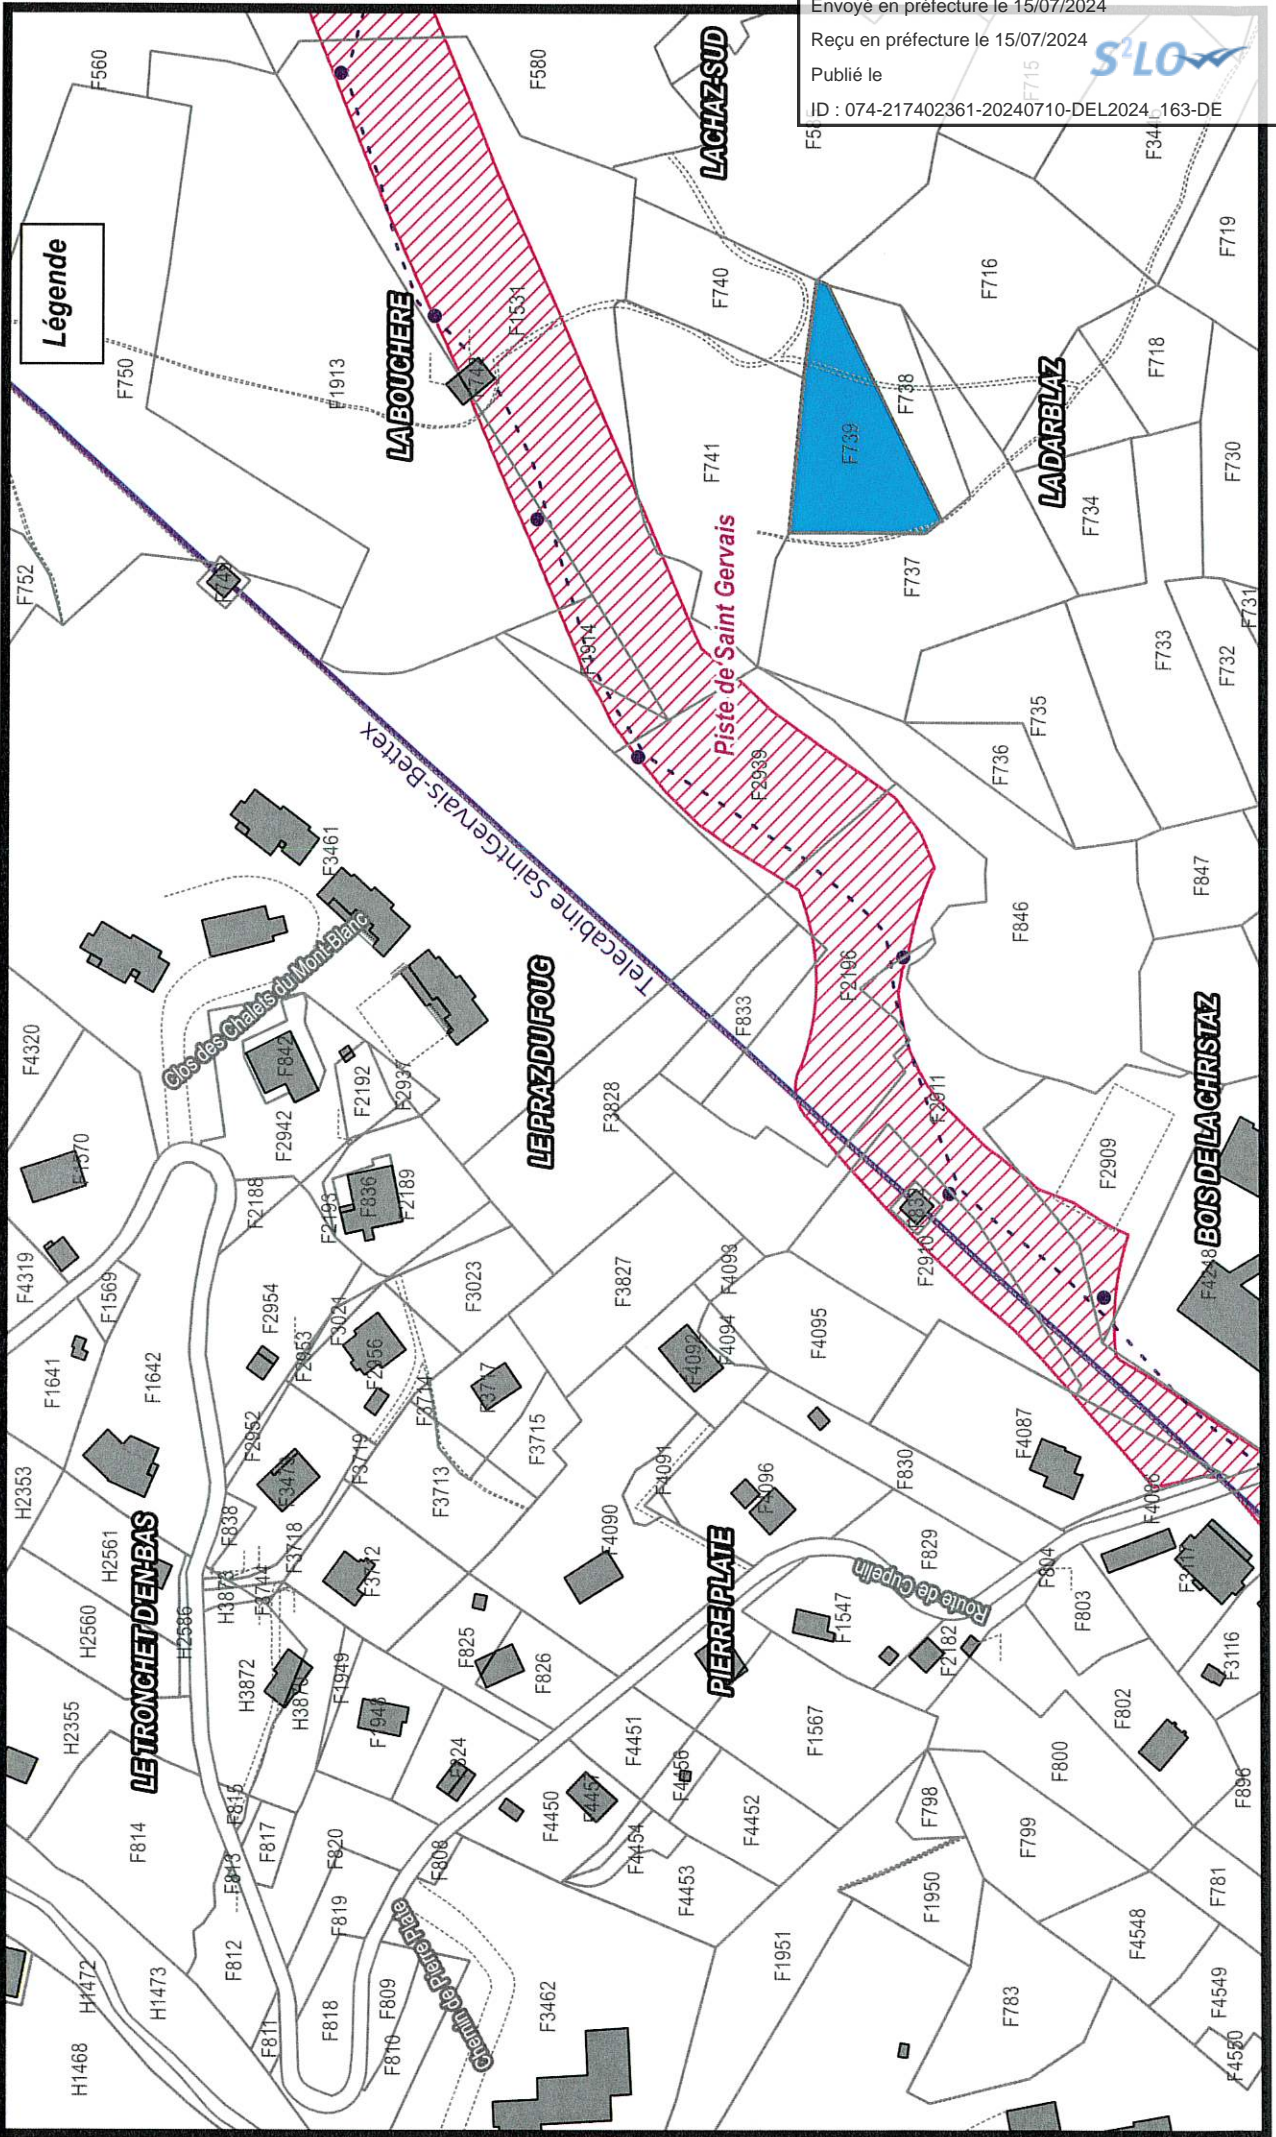

Acquisition Commune /indivision PIRALI-PELLOUX-BRACMARD

Echelle : 1/2000

Envoyé en préfecture le 15/07/2024
Reçu en préfecture le 15/07/2024
Publié le
ID : 074-217402361-20240710-DEL2024_163-DE

Acquisition Commune /indivision PIRALI-PELLOUX-BRACMARD

Echelle : 1/2000

Légende

Envoyé en préfecture le 15/07/2024
 Reçu en préfecture le 15/07/2024
 Publié le
 ID : 074-217402361-20240710-DEL2024_163-DE